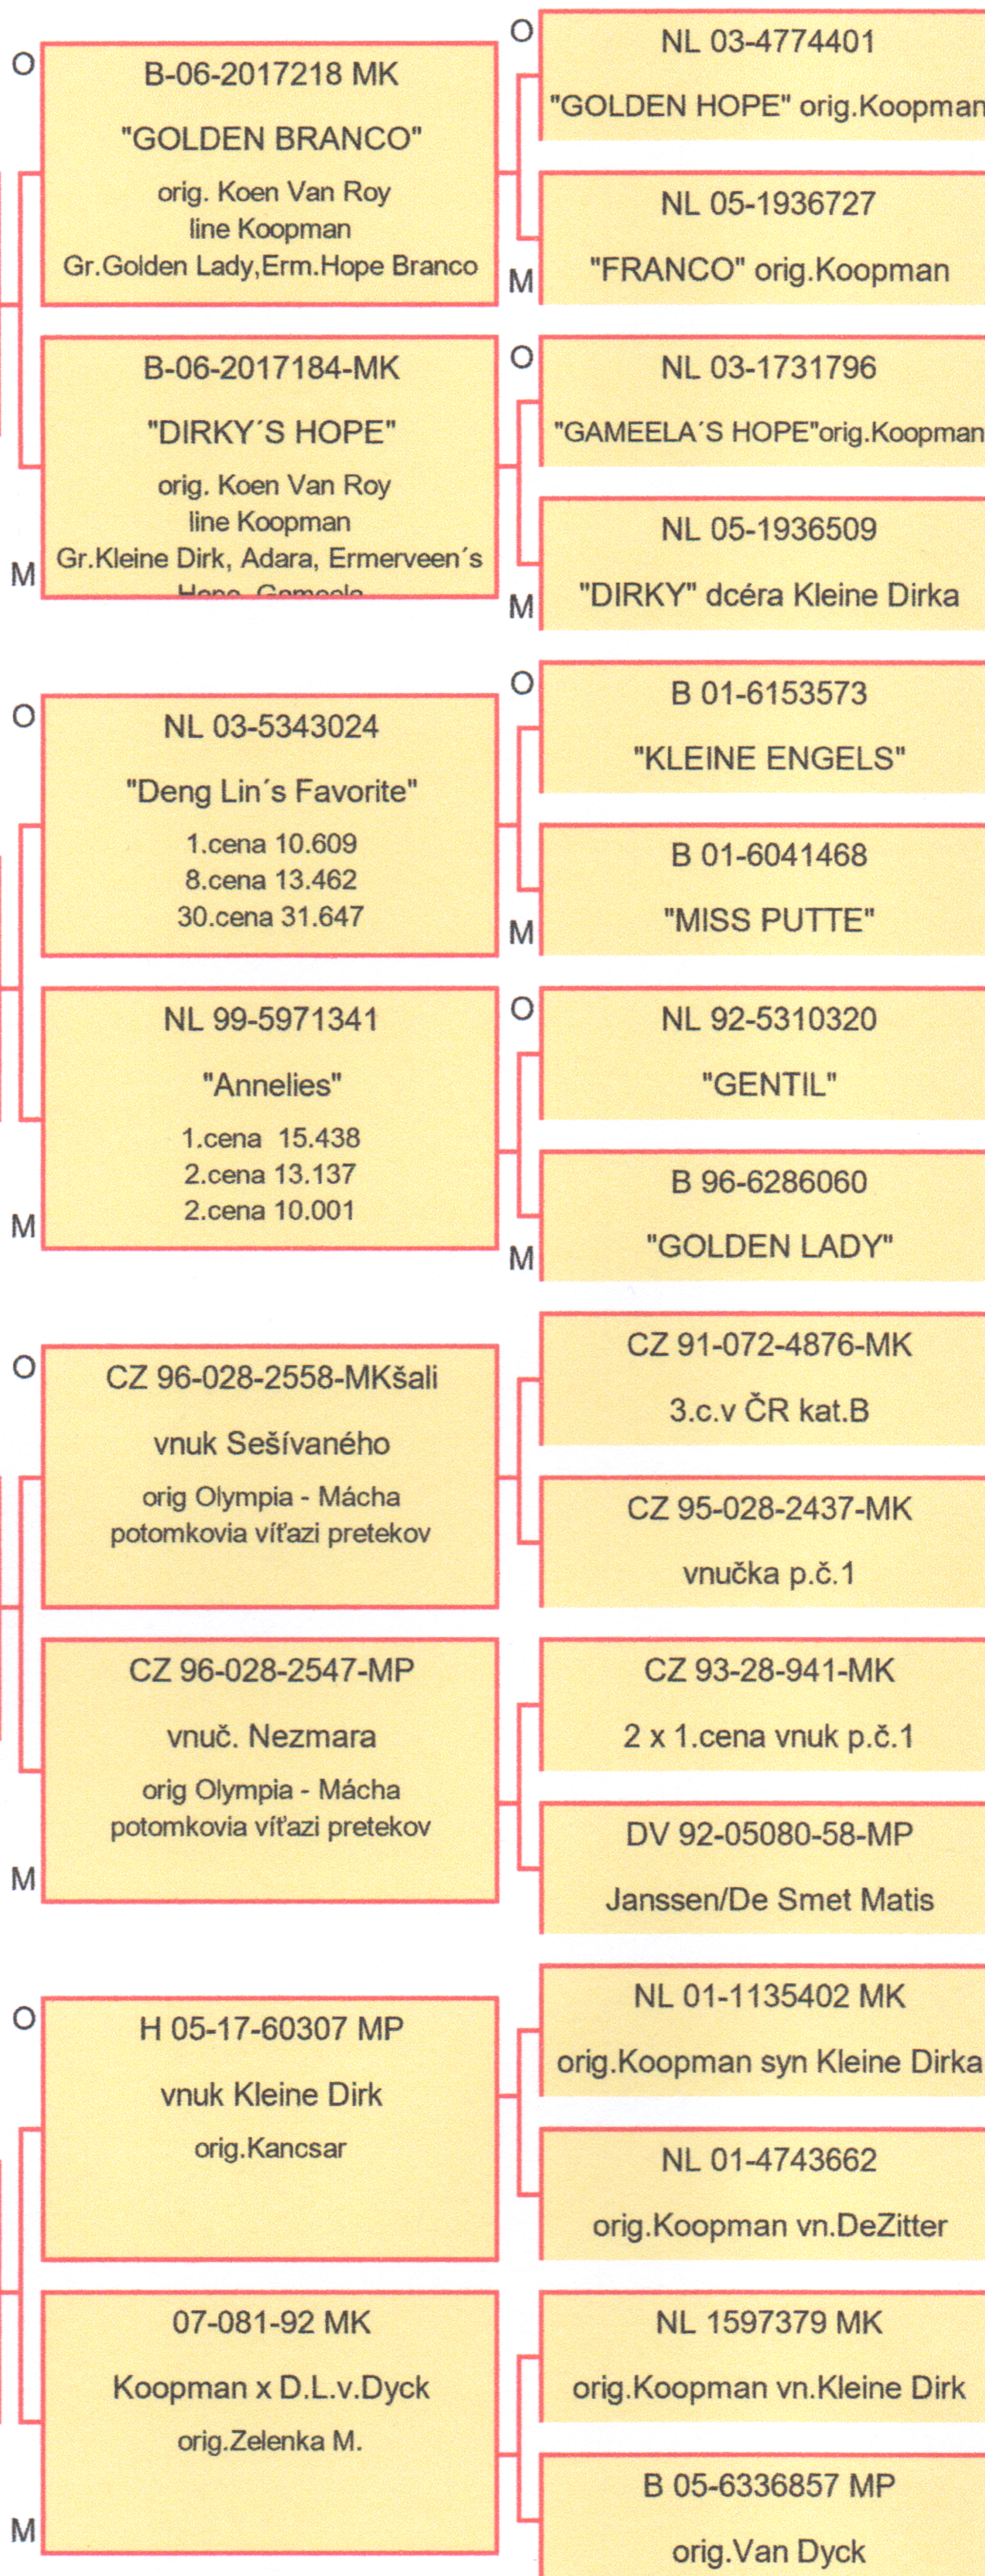

RODOKMEŇ POŠTOVÉHO HOLUBA

Maastricht 2024

SK 2019-0603-621 MP H
Koopman / Janssen
Super závodník
1 x 1.cena
vnuk Olympiáde 483
vnuk "1415"=5 x 1.cena
Olympiáda Maastricht 2024

od roku 2024 Preradený do chovu

SK 00-06-1415-MKšali
"1415" línia Janssen
5 x 1.cena
SUPER CHOVNÝ

SK 10-0603-599 MP
"Dcéra holuba 1415"
Janssen/Koopman
Výborná chovná

08-01907-635 MP Výb.chovná
Koopman
orig.Michalík M.

SK 19-0603-621 MP: