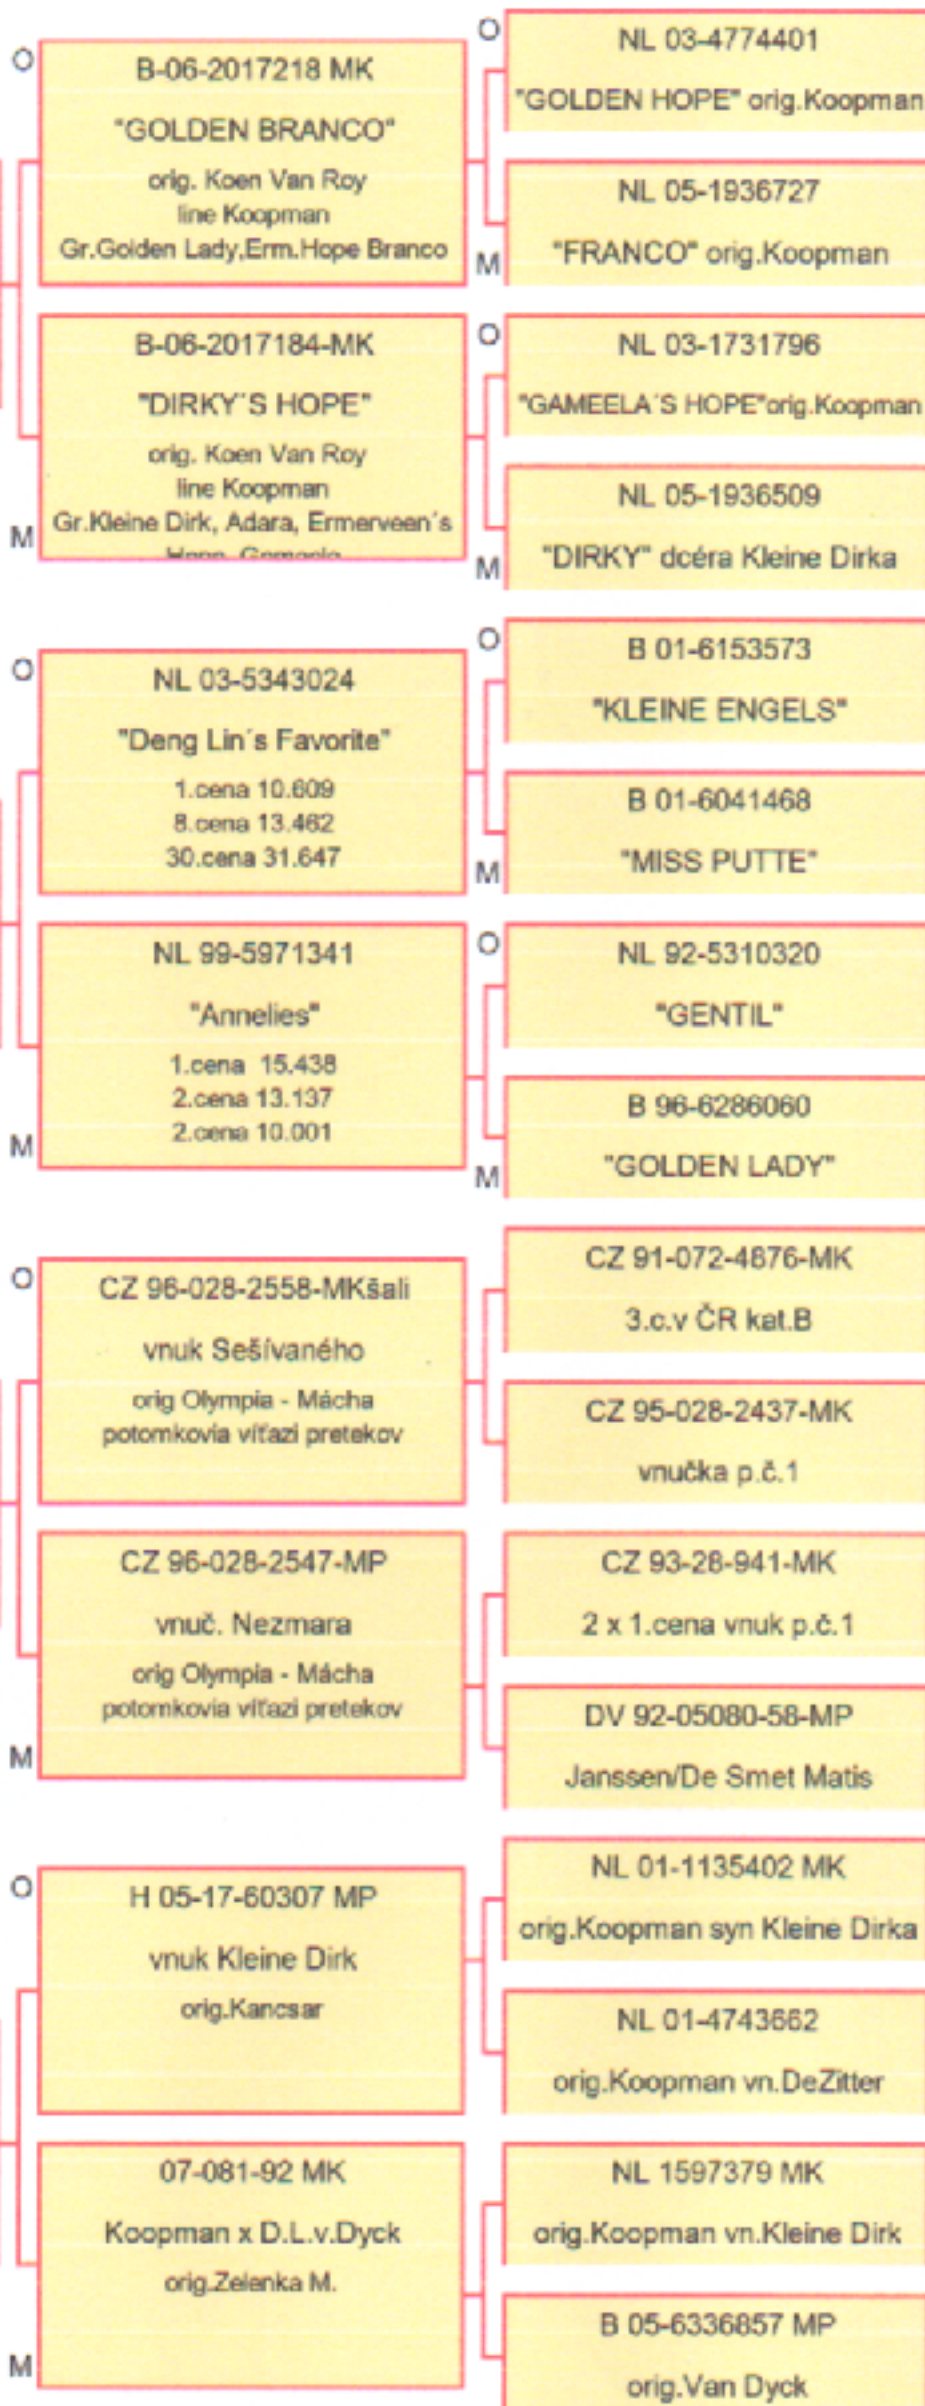

od roku 2024 Preradený do chovu

08-01907-835 MP Výb.chovná
Koopman
orig.Michalík M.